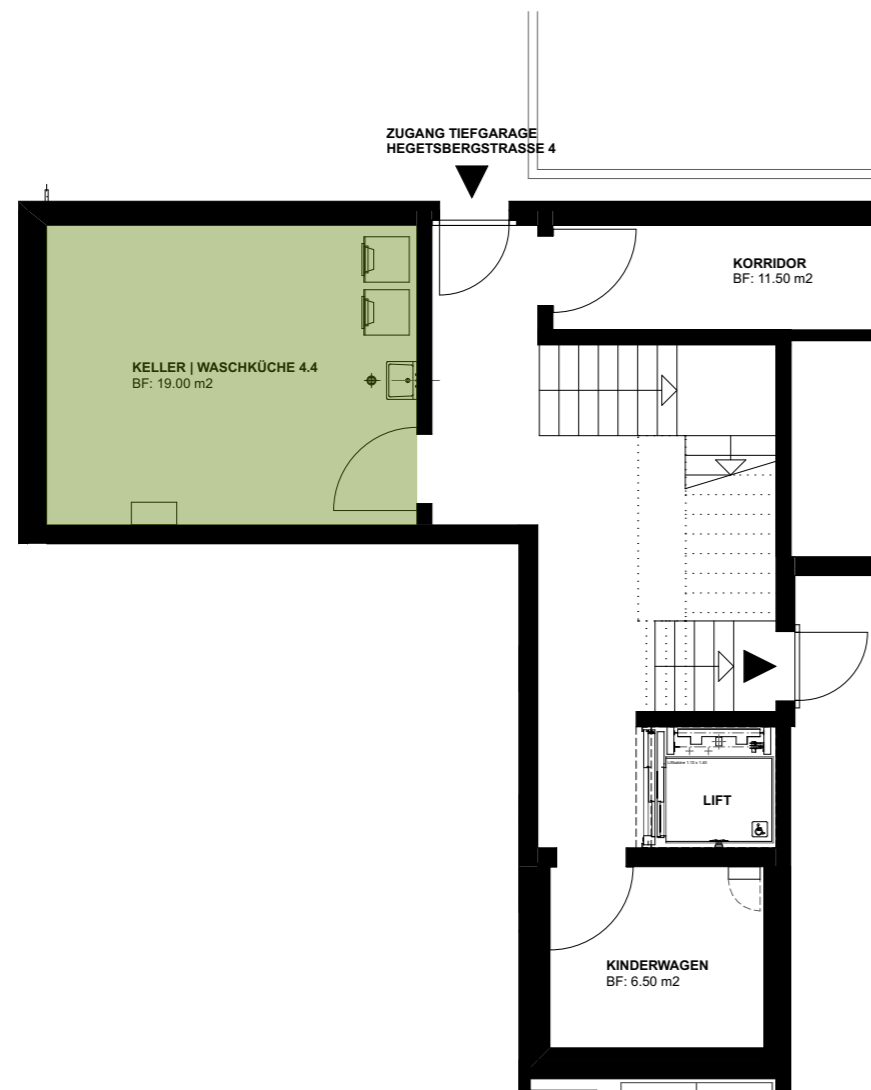

# Hegetsbergstrasse 4

WBF: 114.00 m<sup>2</sup>  
Keller, Waschküche: 19.00 m<sup>2</sup>

## Wohnung 4.4 | 3.5 Zimmer Etagenwohnung

			DG
			OG
			EG
			Garten

Gartengeschoss

Obergeschoss