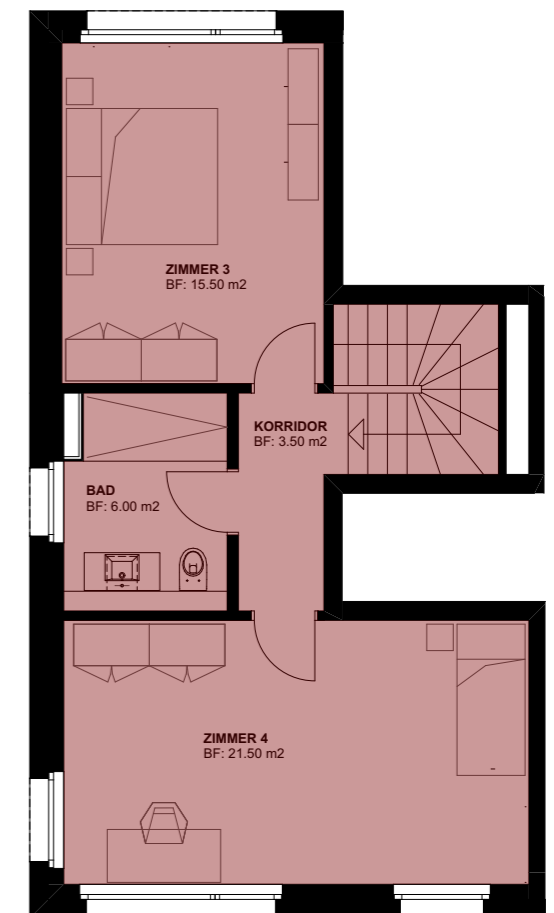

Hegetsbergstrasse 4

WBF: 172.00 m²
Keller, Waschküche: 20.50 m²

Wohnung 4.3 | 5.5 Zimmer Maisonettewohnung

Gartengeschoss

Erdgeschoss

Obergeschoss