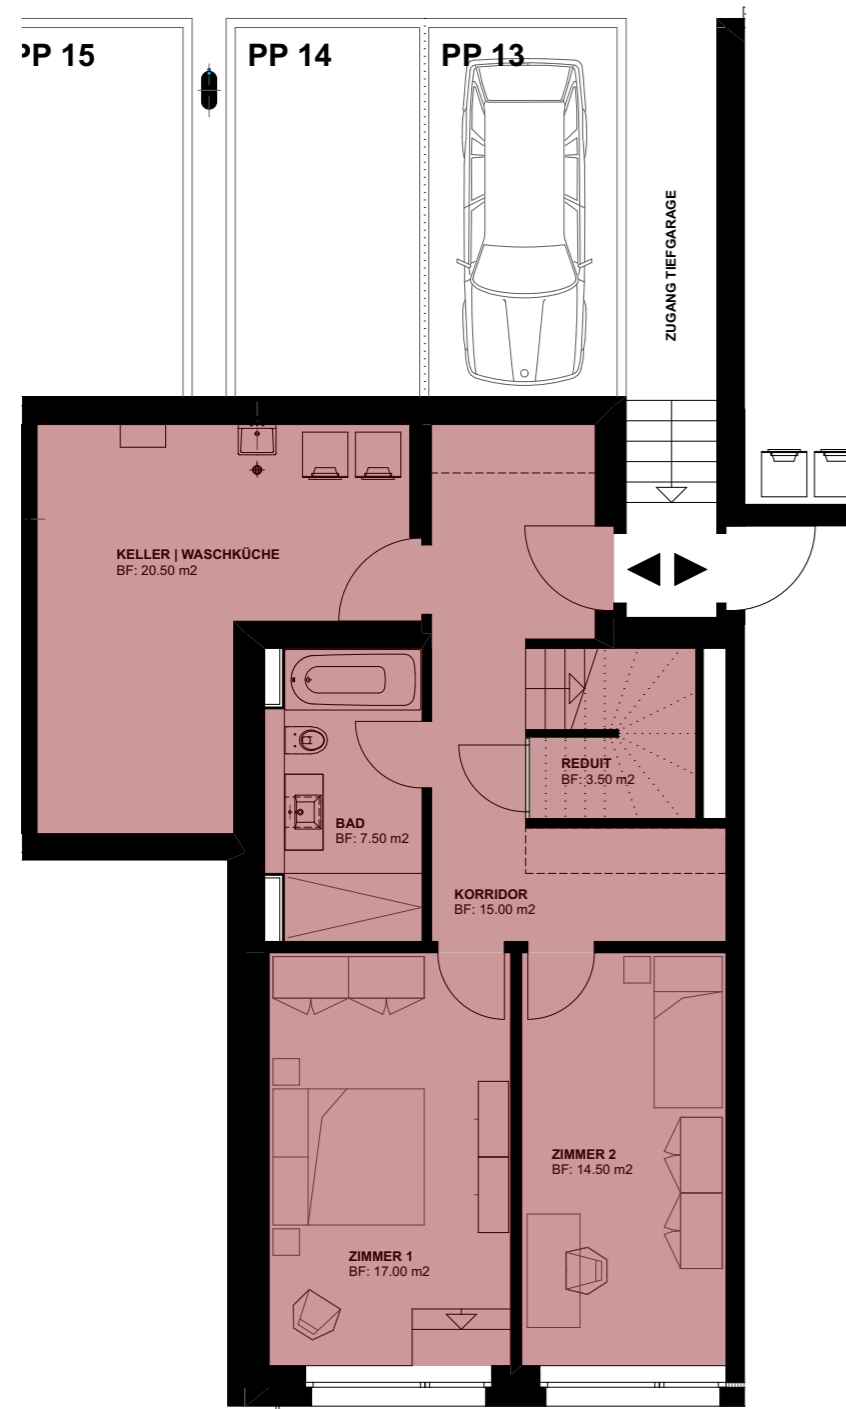

Hegetsbergstrasse 4

WBF: 172.00 m²
Keller, Waschküche: 20.50 m²

Wohnung 4.3 | 5.5 Zimmer Maisonettewohnung

Gartengeschoss

Erdgeschoss

Obergeschoss