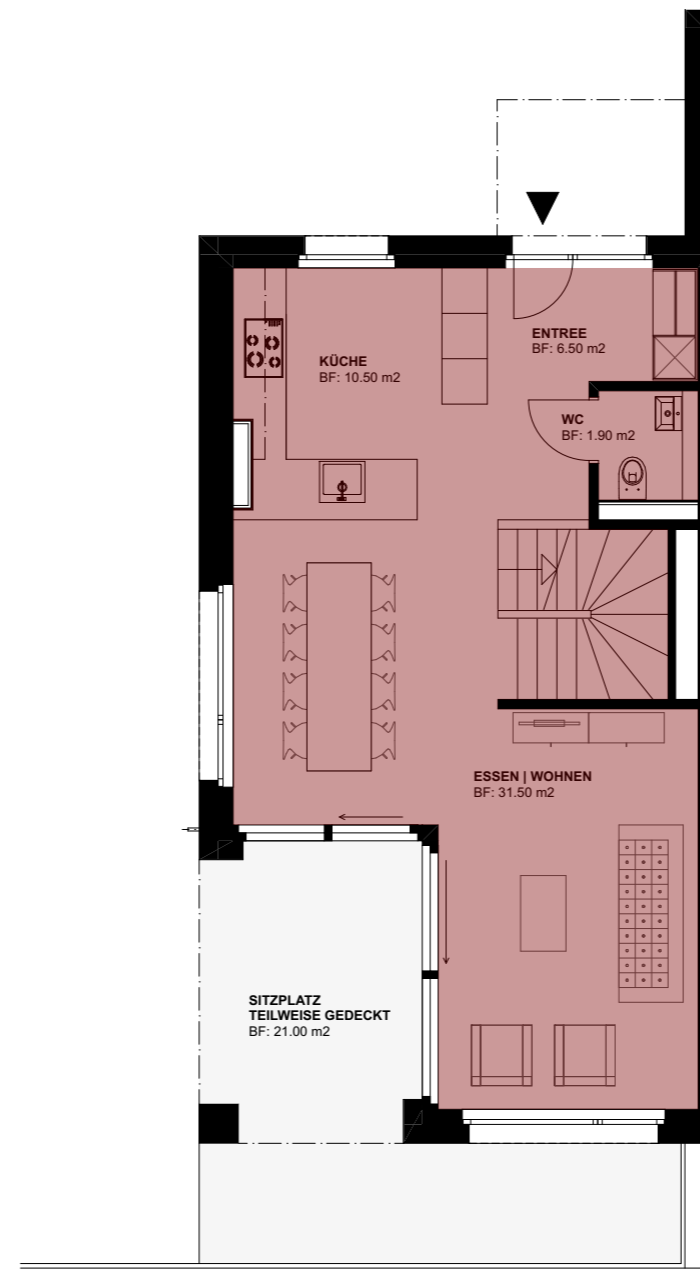

Hegetsbergstrasse 4

WBF: 172.00 m²
Keller, Waschküche: 20.50 m²

Wohnung 4.3 | 5.5 Zimmer Maisonettewohnung

Gartengeschoss

Erdgeschoss

Obergeschoss