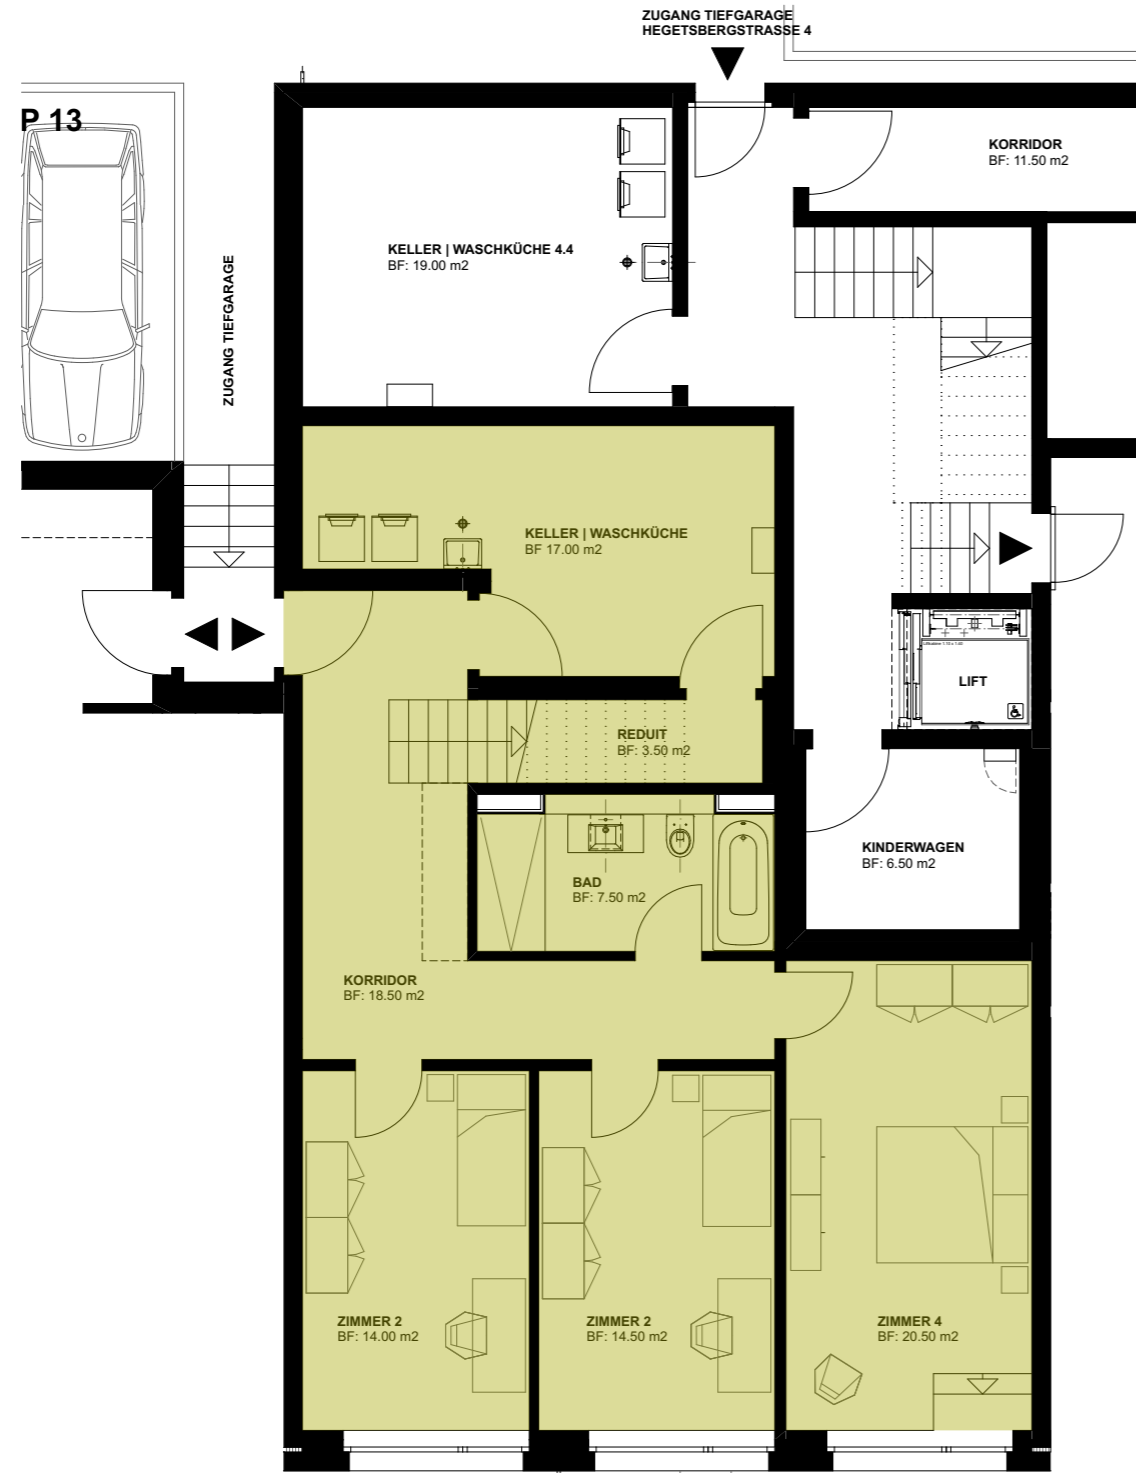

Hegetsbergstrasse 4

BWF: 179.00 m²
Keller, Waschküche: 17.00 m²

Wohnung 4.2 | 5.5 Zimmer Maisonettewohnung

	DG
	OG
	EG
	Garten

Gartengeschoss

Erdgeschoss