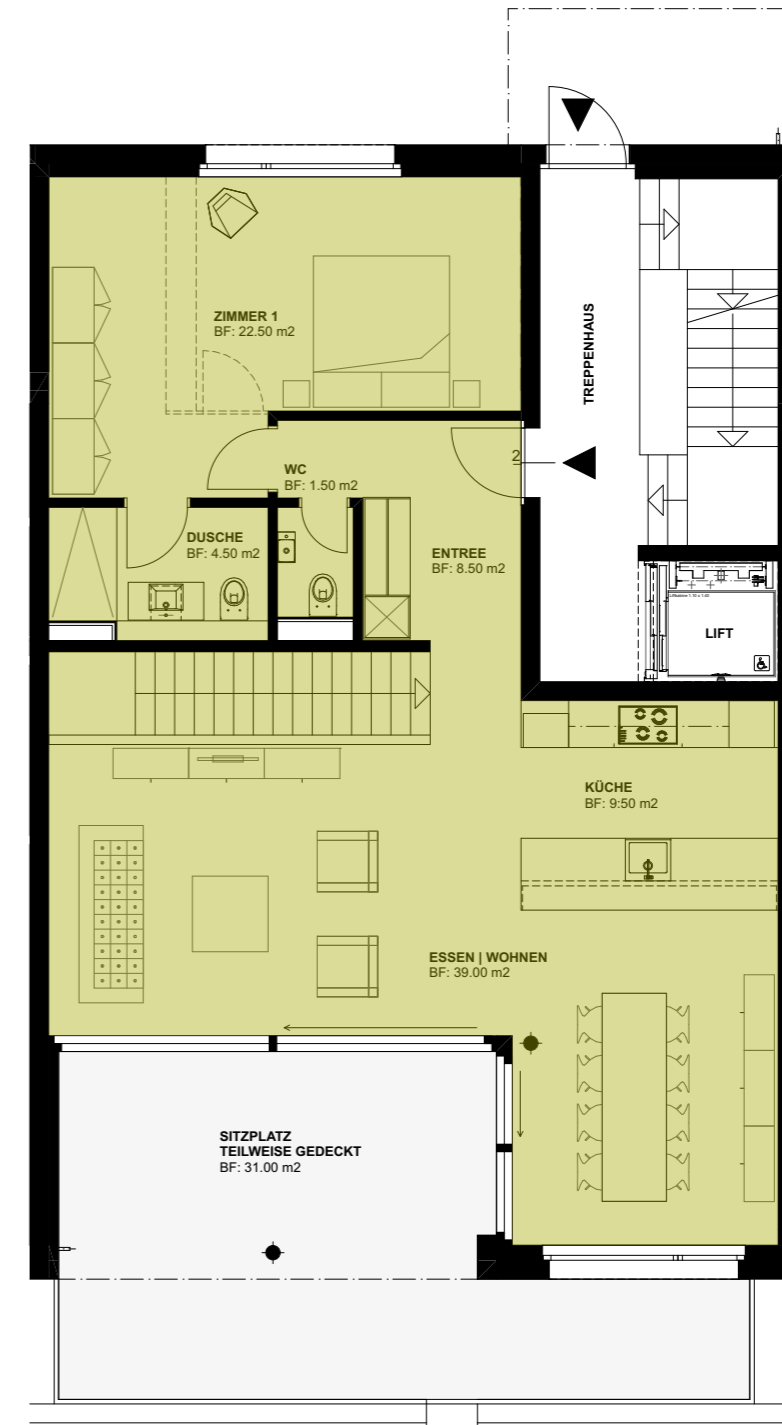

Hegetsbergstrasse 4

BWF: 179.00 m²
Keller, Waschküche: 17.00 m²

Wohnung 4.2 | 5.5 Zimmer Maisonettewohnung

	DG
	OG
	EG
	Garten

Gartengeschoss

Erdgeschoss