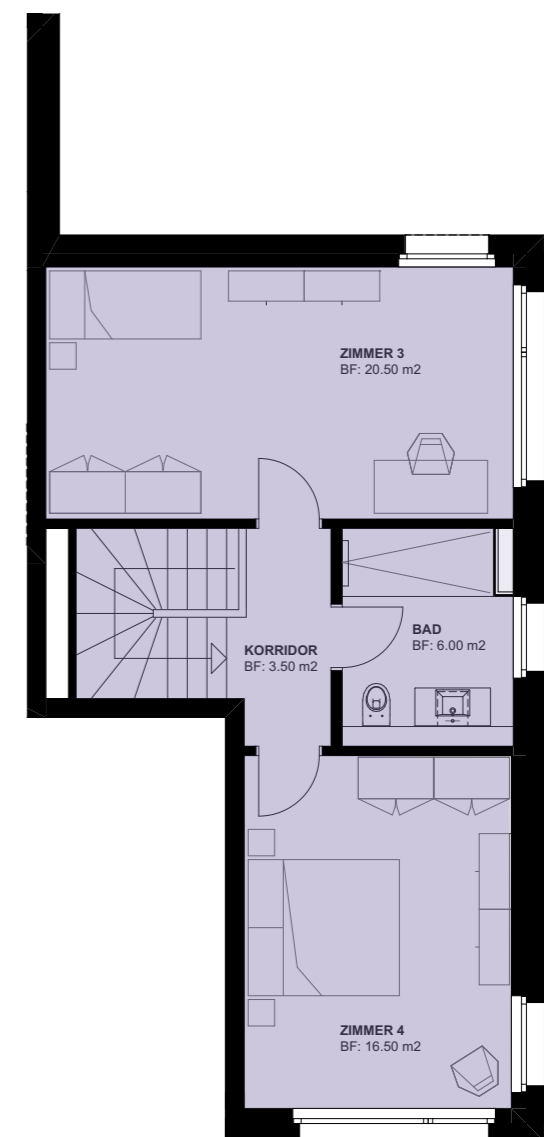

Hegetsbergstrasse 4

WBF: 167.00 m²
Keller, Waschküche: 18.50 m²

Wohnung 4.1 | 5.5 Zimmer Maisonettewohnung

Gartengeschoss

Erdgeschoss

Obergeschoss