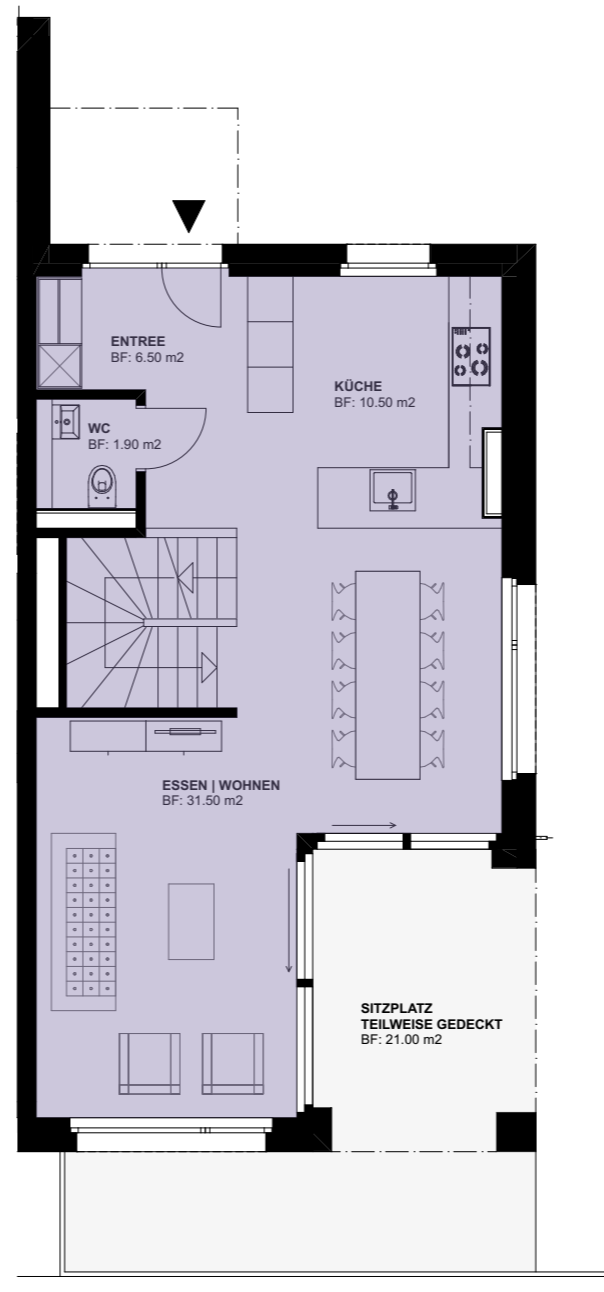

Hegetsbergstrasse 4

WBF: 167.00 m²
Keller, Waschküche: 18.50 m²

Wohnung 4.1 | 5.5 Zimmer Maisonettewohnung

Gartengeschoss

Erdgeschoss

Obergeschoss