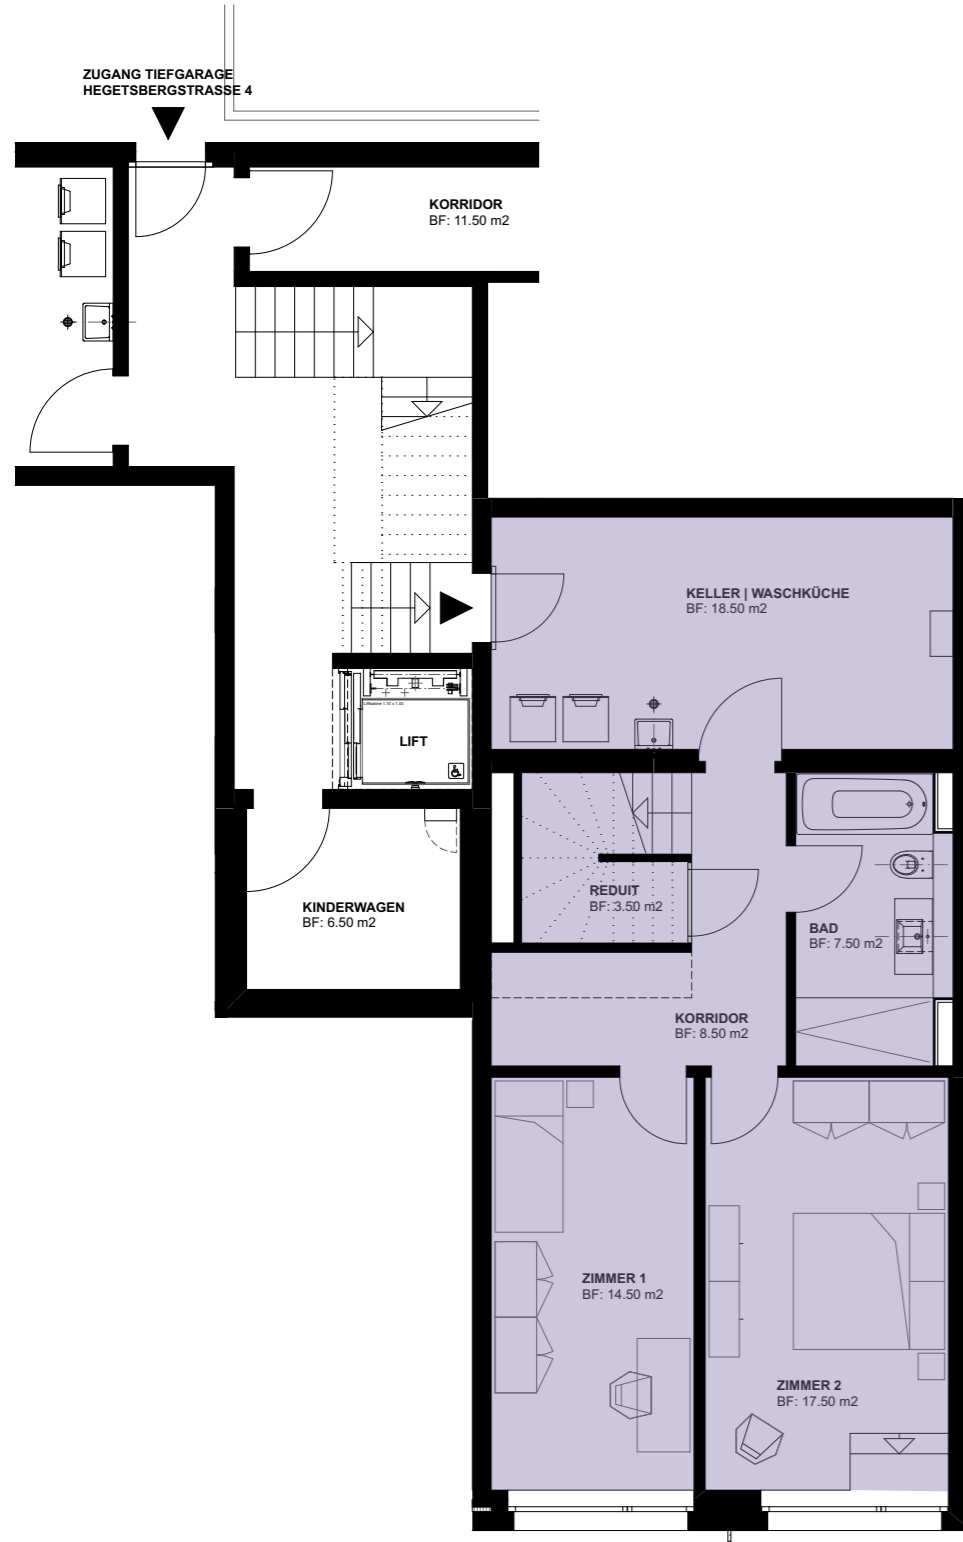

Hegetsbergstrasse 4

WBF: 167.00 m²
Keller, Waschküche: 18.50 m²

Wohnung 4.1 | 5.5 Zimmer Maisonettewohnung

Gartengeschoss

Erdgeschoss

Obergeschoss