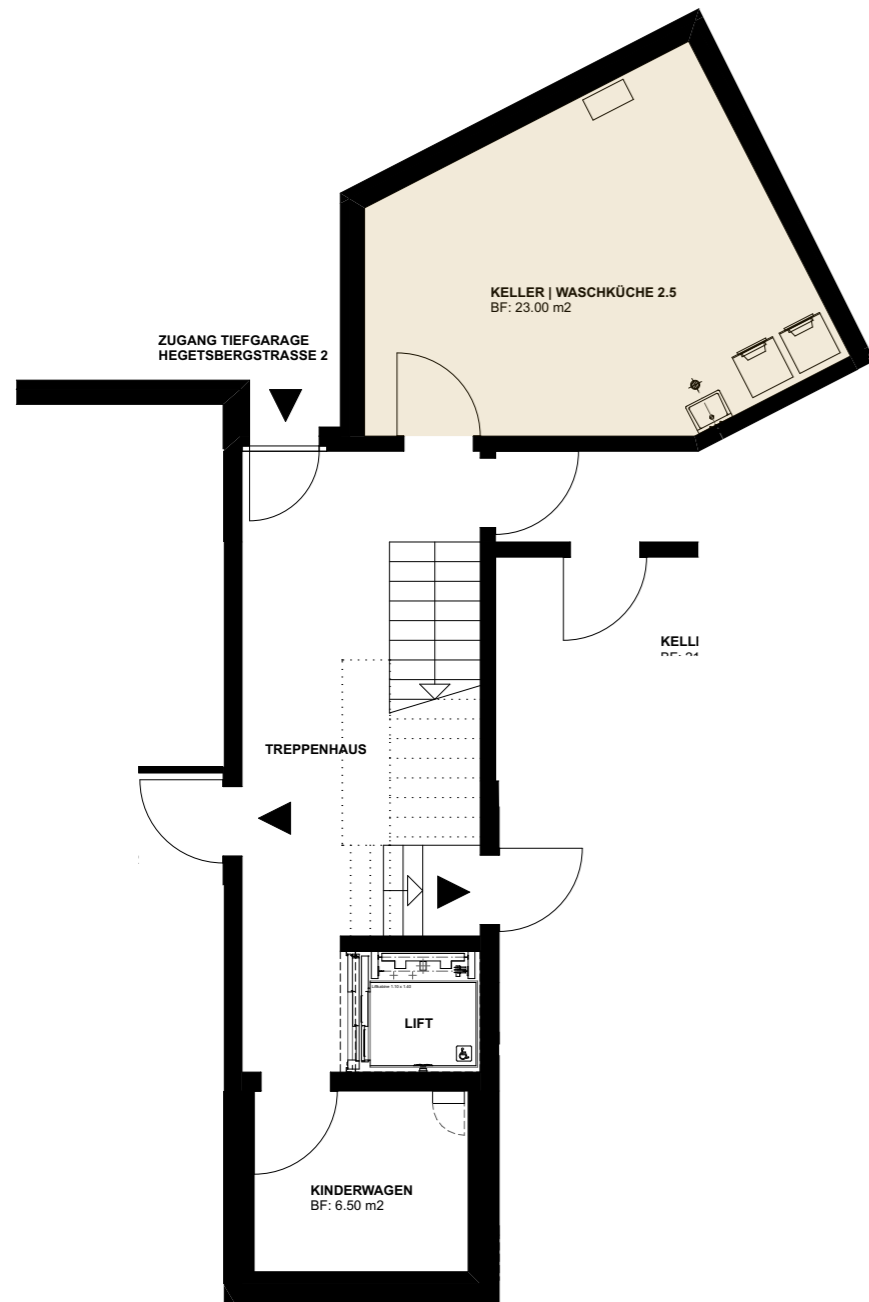

Hegetsbergstrasse 2

WBF: 188.00 m²
 Keller, Waschküche: 23.00 m²

Wohnung 2.5 | 5.5 Zimmer Attikawohnung

	DG
	OG
	EG
	Garten

Gartengeschoss

Dachgeschoss