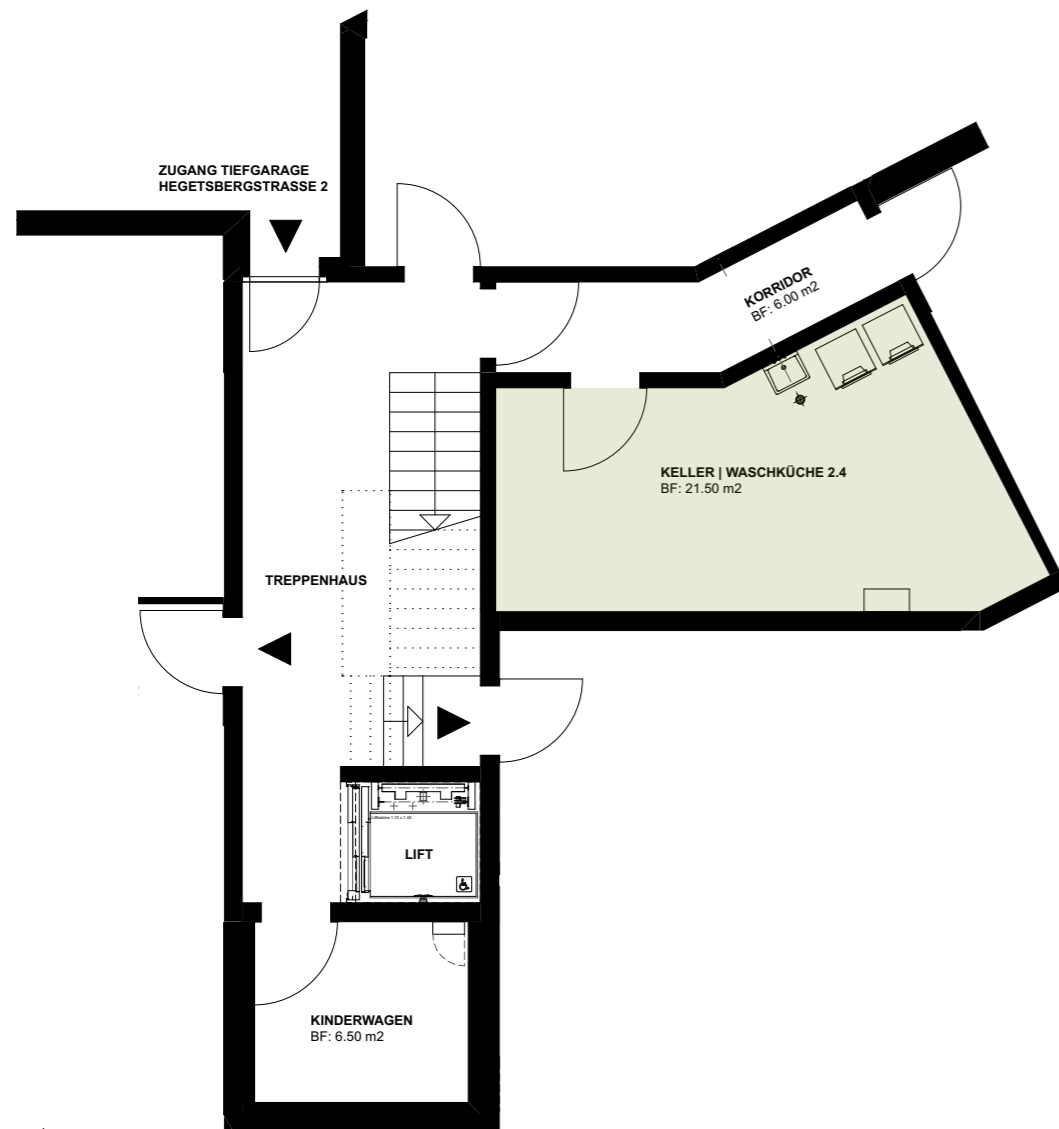

Hegetsbergstrasse 2

WBF: 123.00 m²
Keller, Waschküche: 21.50 m²

Wohnung 2.4 | 3.5 Zimmer Etagenwohnung

			DG
			OG
			EG
			Garten

Gartengeschoss

Obergeschoss