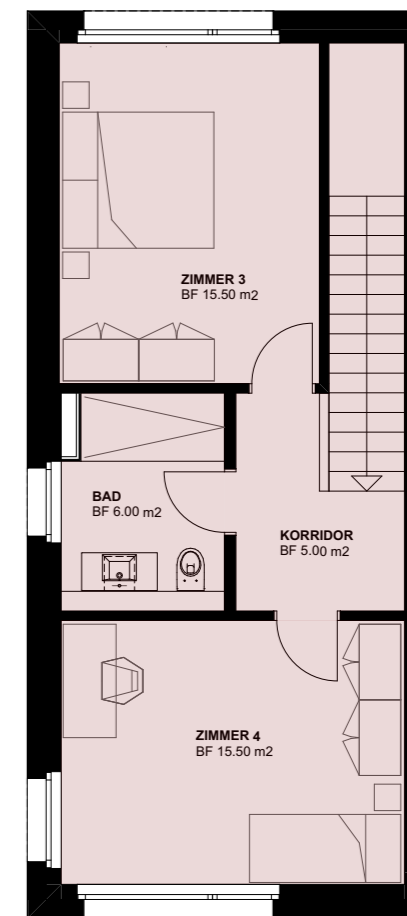

# Hegetsbergstrasse 2

WBF: 167.00 m<sup>2</sup>  
Keller, Waschküche: 15.00 m<sup>2</sup>

## Wohnung 2.3 | 5.5 Zimmer Maisonettewohnung

			DG
			OG
			EG
			Garten

Gartengeschoss

Erdgeschoss

Obergeschoss