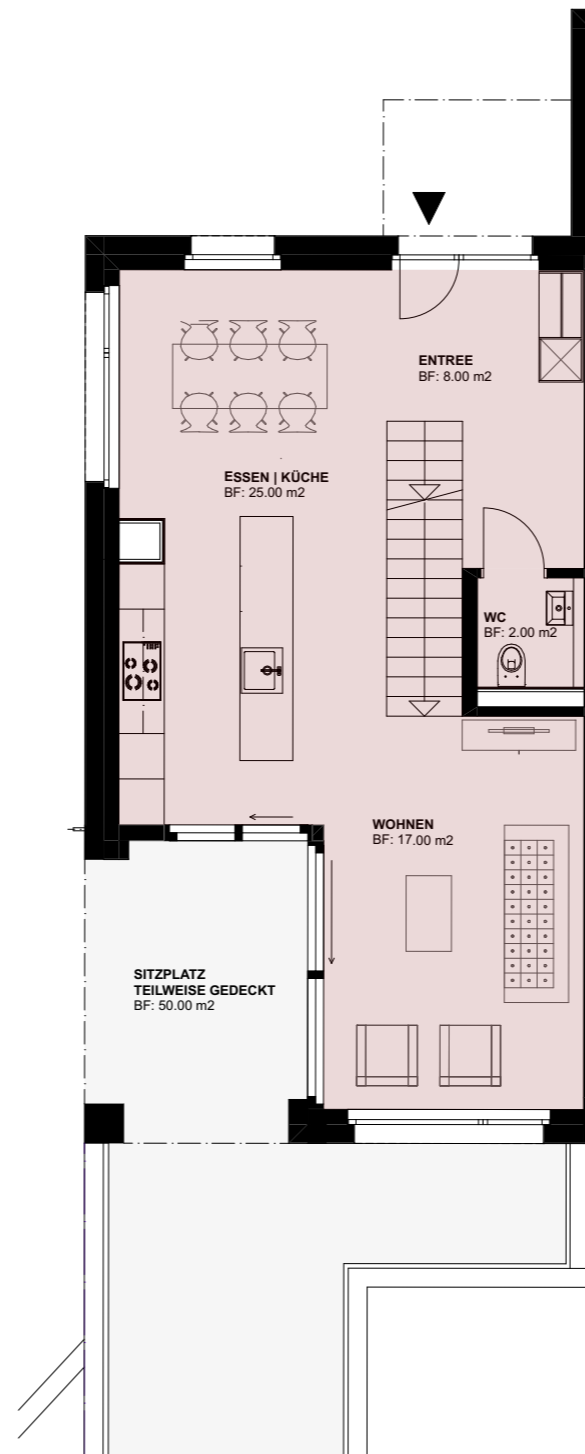

# Hegetsbergstrasse 2

WBF: 167.00 m<sup>2</sup>  
Keller, Waschküche: 15.00 m<sup>2</sup>

## Wohnung 2.3 | 5.5 Zimmer Maisonettewohnung

			DG
			OG
			EG
			Garten

Gartengeschoss

Erdgeschoss

Obergeschoss