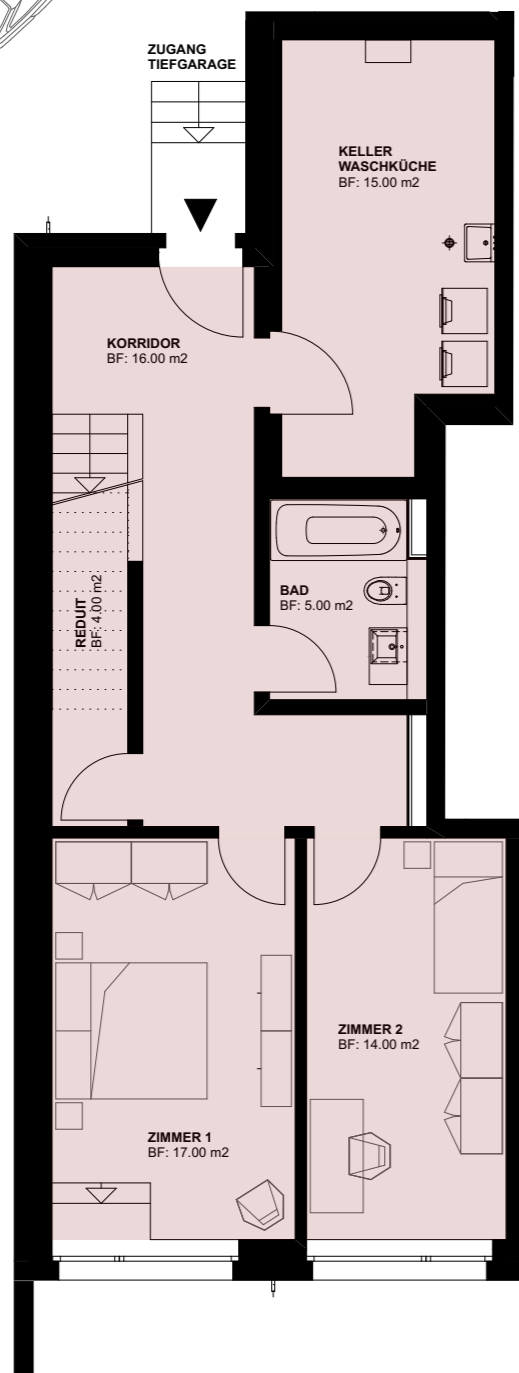

# Hegetsbergstrasse 2

WBF: 167.00 m<sup>2</sup>  
Keller, Waschküche: 15.00 m<sup>2</sup>

## Wohnung 2.3 | 5.5 Zimmer Maisonettewohnung

			DG
			OG
			EG
			Garten

Gartengeschoss

Erdgeschoss

Obergeschoss