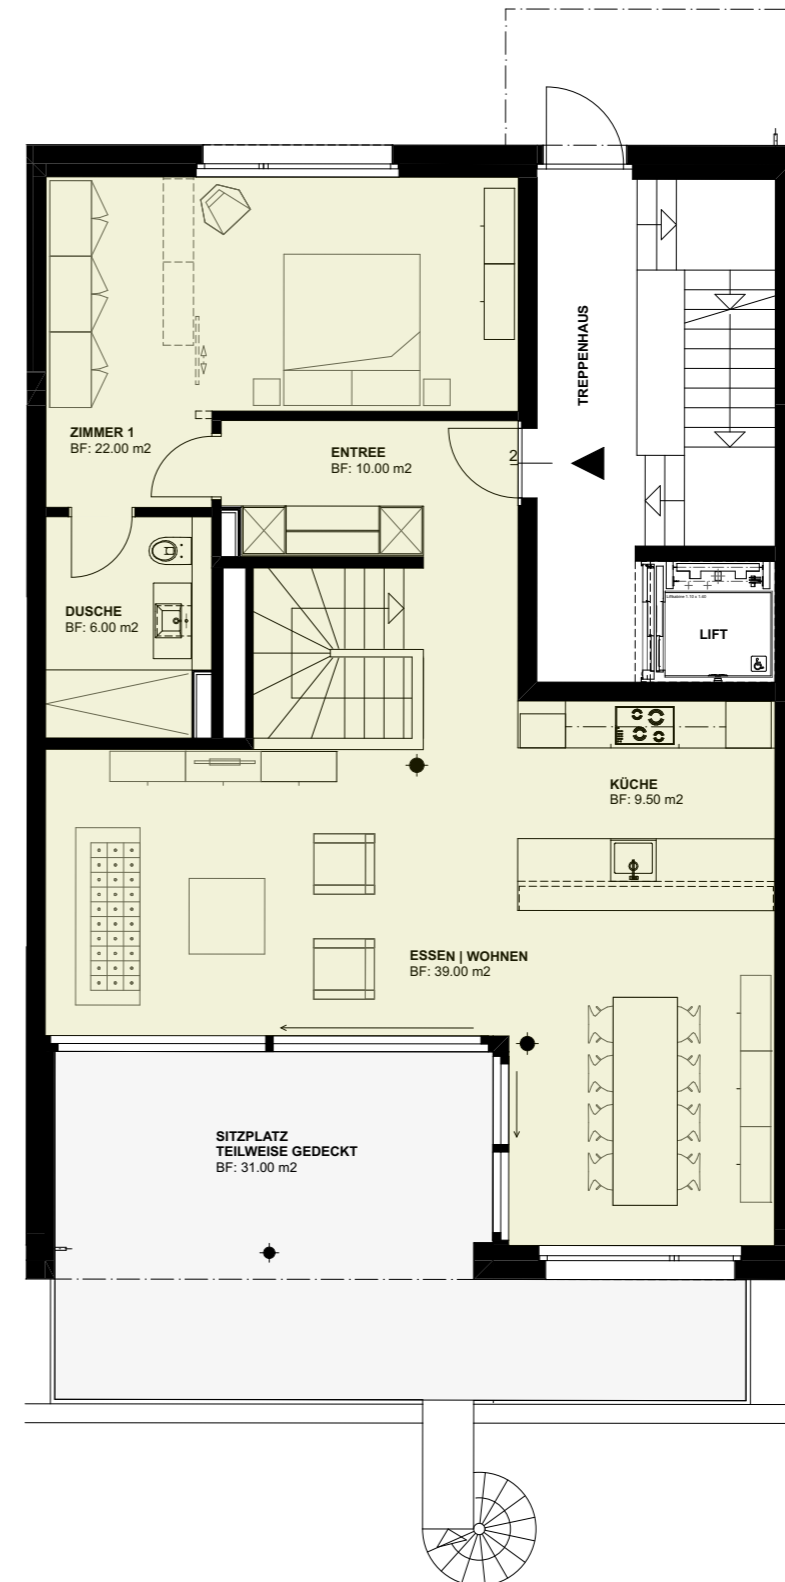

Hegetsbergstrasse 2

WBF: 158.00 m²
Keller, Waschküche: 13.50 m²

Wohnung 2.2 | 4.5 Zimmer Maisonettewohnung

	DG
	OG
	EG
	Garten

Gartengeschoss

Erdgeschoss