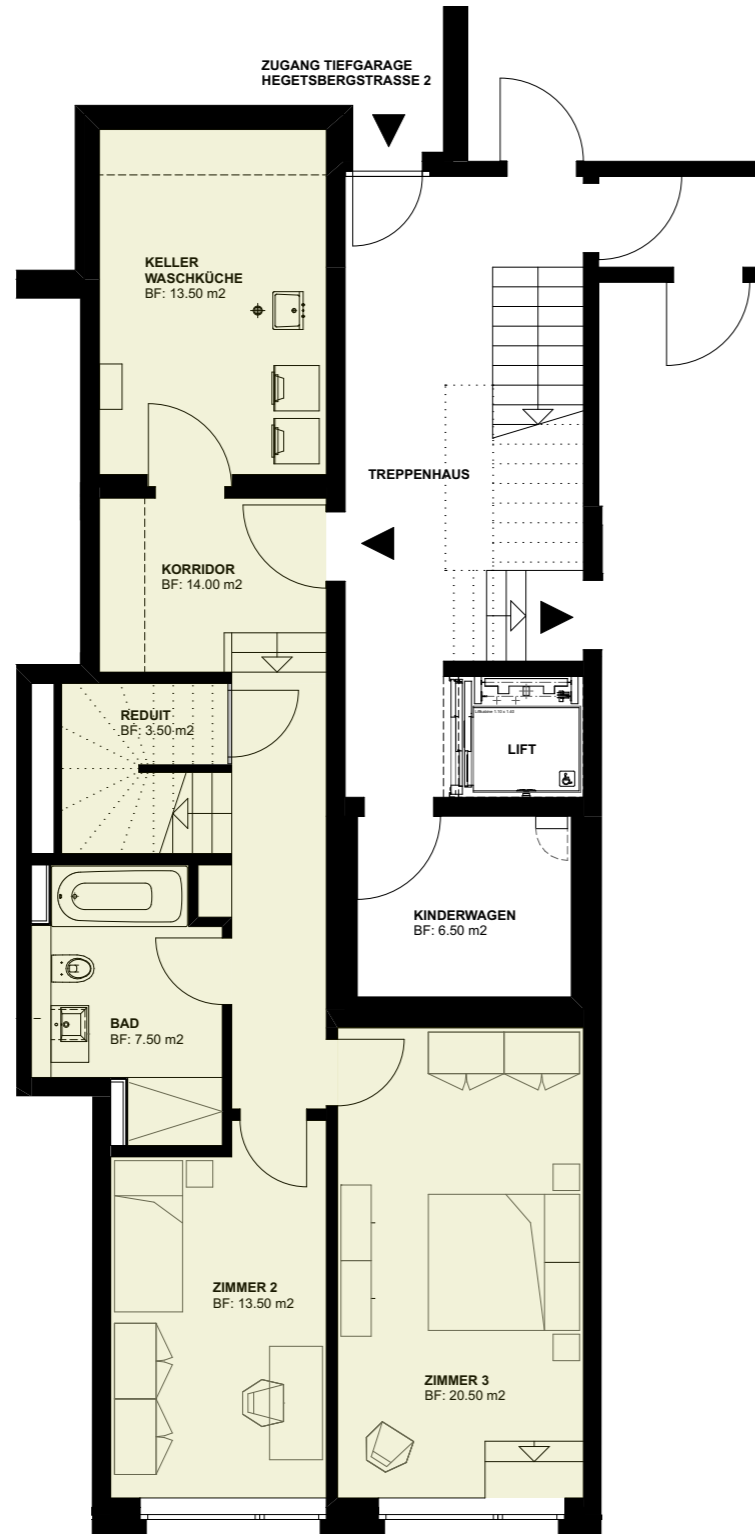

Hegetsbergstrasse 2

WBF: 158.00 m²
Keller, Waschküche: 13.50 m²

Wohnung 2.2 | 4.5 Zimmer Maisonettewohnung

	DG
	OG
	EG
	Garten

Gartengeschoss

Erdgeschoss