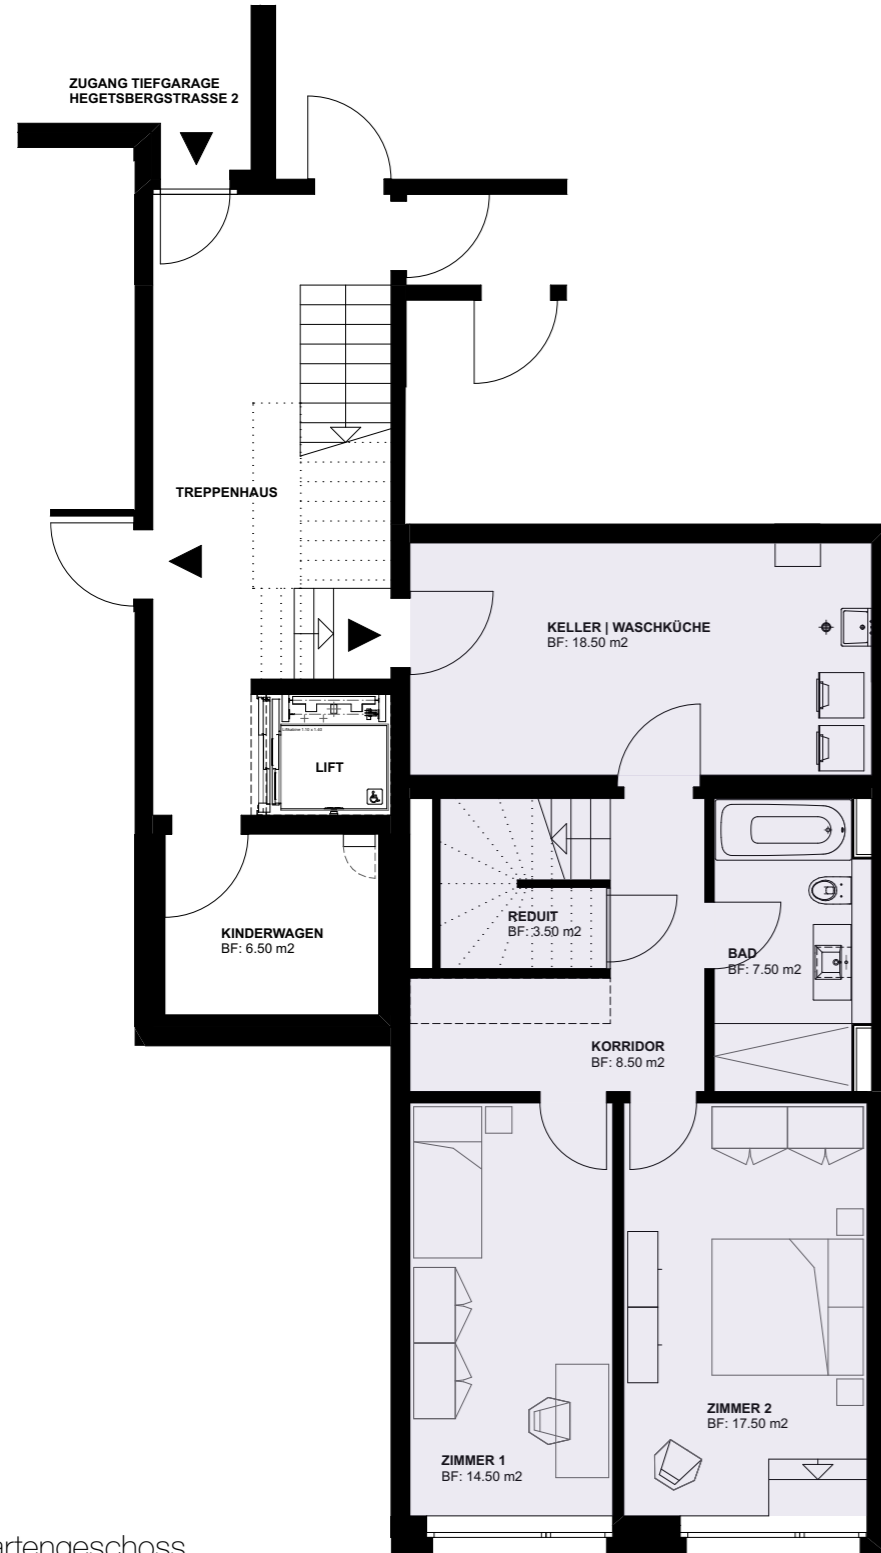

Hegetsbergstrasse 2

WBF: 167.00 m²
 Keller, Waschküche: 18.50 m²

Wohnung 2.1 | 5.5 Zimmer Maisonettewohnung

Gartengeschoss

Erdgeschoss

Obergeschoss