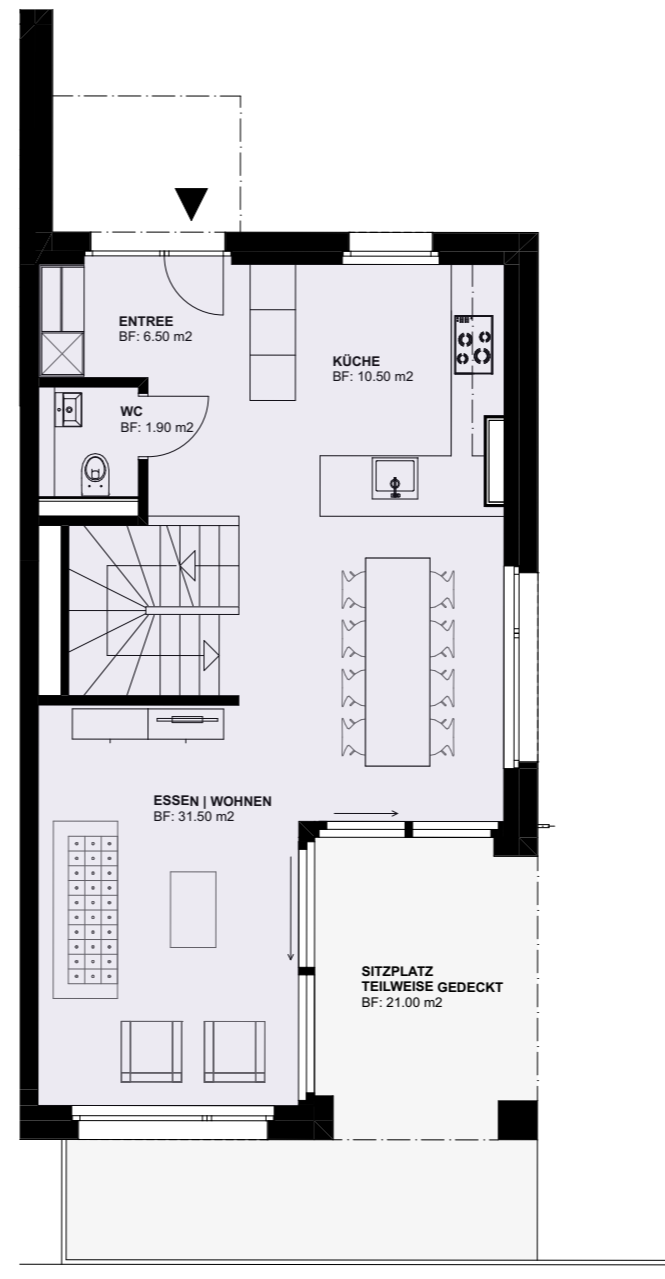

Hegetsbergstrasse 2

WBF: 167.00 m²
 Keller, Waschküche: 18.50 m²

Wohnung 2.1 | 5.5 Zimmer Maisonettewohnung

Gartengeschoss

Erdgeschoss

Obergeschoss