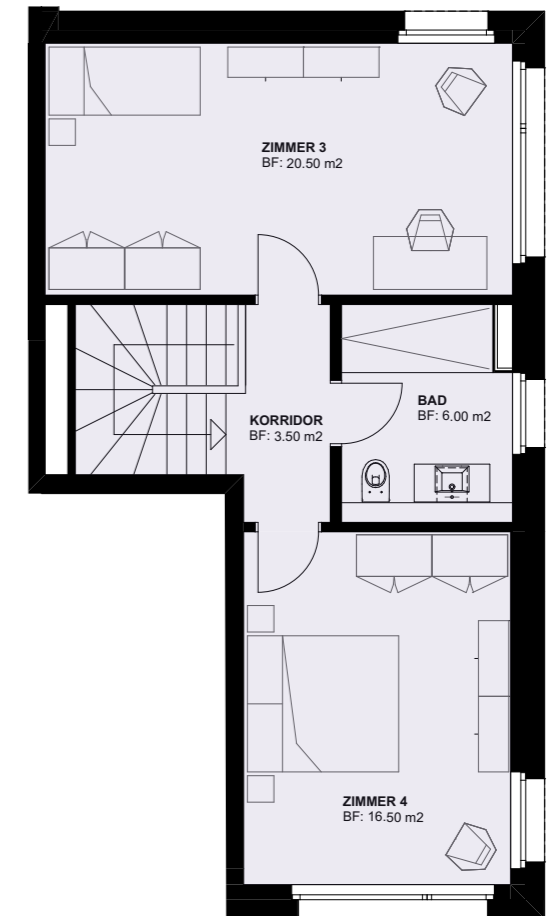

Hegetsbergstrasse 2

WBF: 167.00 m²
 Keller, Waschküche: 18.50 m²

Wohnung 2.1 | 5.5 Zimmer Maisonettewohnung

Gartengeschoss

Erdgeschoss

Obergeschoss