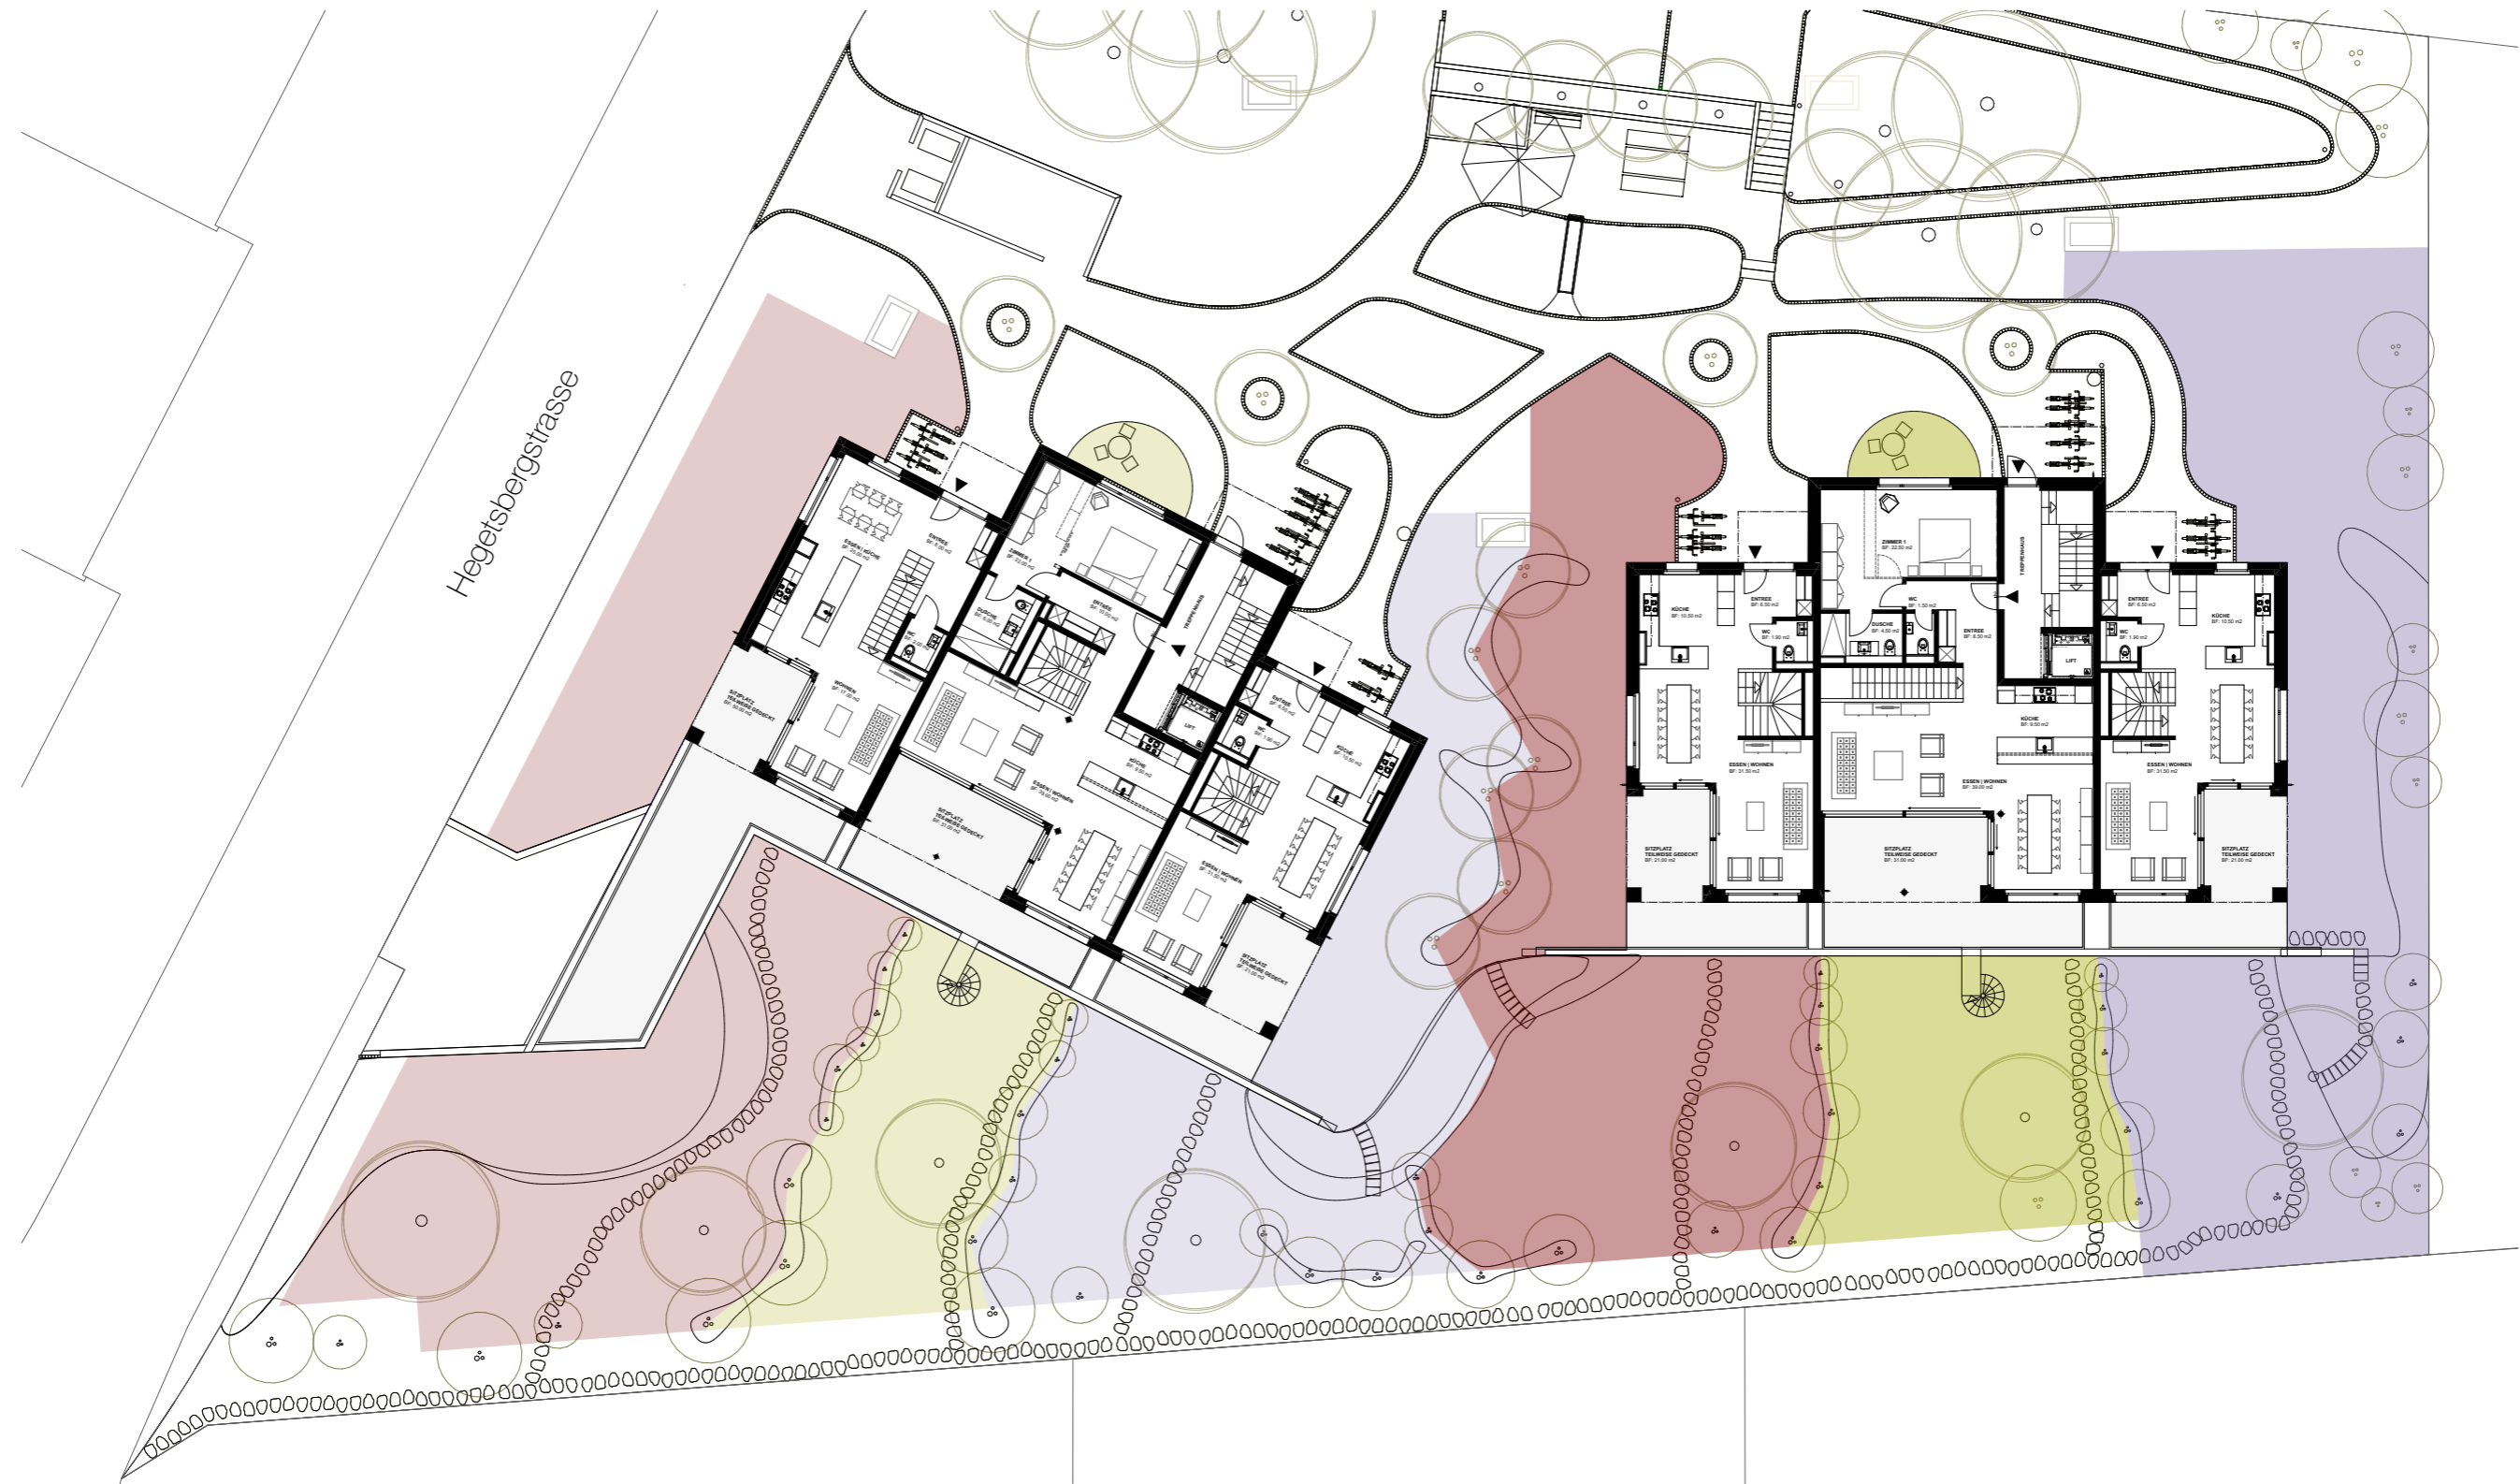

Obergeschoss

| | | | |
|--------|-----|-----|-----|
| DG | | | |
| OG | 4.3 | 4.4 | 4.1 |
| EG | 4.3 | | 4.1 |
| Garten | | | 4.1 |

Obergeschoss

Hegetsbergstrasse 2

Hegetsbergstrasse 4

Hegetsbergstrasse 2 - 4 | Übersicht

Dachgeschoss

Dachgeschoss

Hegetsbergstrasse 2

Hegetsbergstrasse 4

Hegetsbergstrasse 2 - 4 | Tiefgarage

Parkplätze

WHG 2.3
ca. 300 m²

WHG 2.2
ca. 90 m²

WHG 2.1
ca. 200 m²

WHG 4.3
ca. 230 m²

WHG 4.2
ca. 100 m²

WHG 4.1
ca. 280 m²